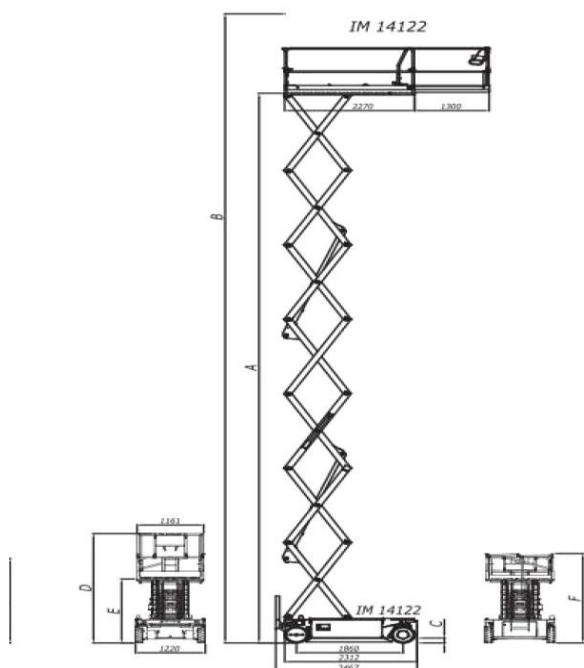

IMER IM14122

IMER IM14122	DETTAGLI TECNICI
A (altezza massima al calpestio)	13900
B (altezza massima di lavoro)	15900
C (pot-hole- sollevato/abbassato)	120/22
D (altezze ringhiere a macchina chiusa)	2746
E (altezza calpestio a macchina chiusa)	1616
F (altezza con ringhiere ribassate)	2239
Portata in interni/numero di persone	250/2
Portata in esterni/numero di persone	-
Peso complessivo	3000